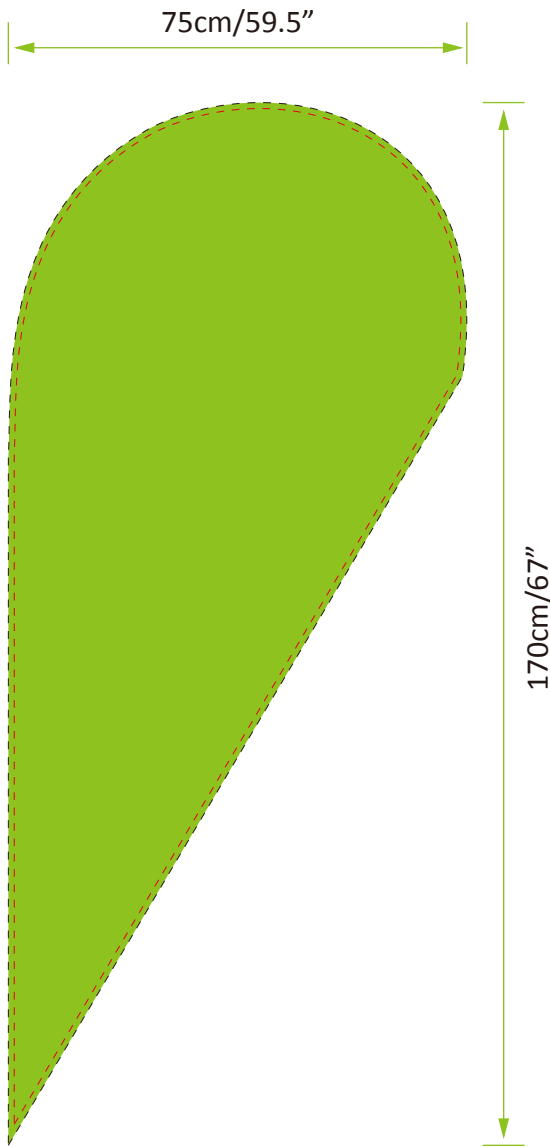

Teardrop flag template  
(290cm | 114" pole)  
75x170cm | 59.5"x67"

- *Stitching line*
  - *Bleeding Area*
  - *Visible Area*
- Ratio: 1:10*